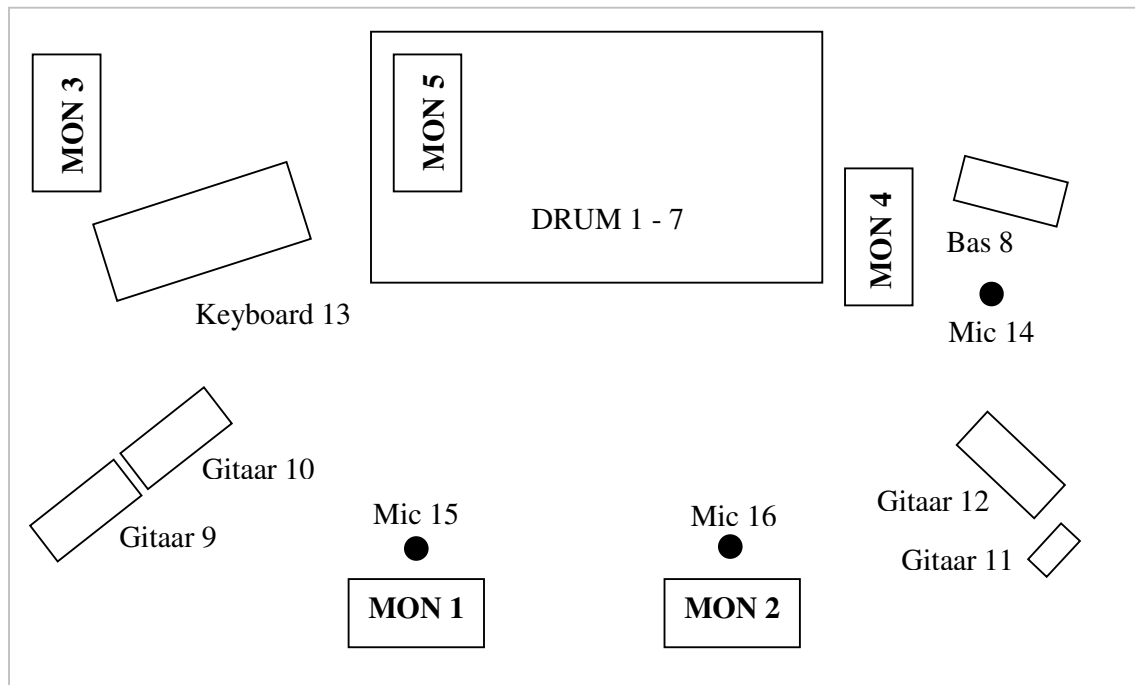

www.no-license.be

An innovation in Live Music

Betaalbaar amusement voor elk evenement!!!

Mix instelling + podium opstelling

CH	PATCH	MIC'S	INSERTS
1	Kick	D112/E602/Beta 52 of 91	Gate
2	Snare	SM/Beta57	
3	High Hat	SM81	
4	Tom 1 en 2	MD421	Gate
5	Floor 1	MD421	Gate
6	Overhead L	SM81/C3000	
7	Overhead R	SM81/C3000	
8	Bas	DI /Rechtstreeks	Comp
9	Ak. Gitaar	DI /Rechtstreeks	
10	Gitaar 1	SM57/E609	
11	Ak. Gitaar	DI	
12	Gitaar 2	SM57/E609	
13	Keyboards	DI /Rechtstreeks	
14	Voc mic	SM58	Comp
15	Voc Mic	SM58	Comp
16	Voc Mic	SM58	Comp

OPMERKING: de opgegeven micro's zijn puur indicatief.

www.no-license.be

Info@No-License.be

Tom Torfs: 0477/470196

In Samenwerking met:

Music Makers

STUDIO